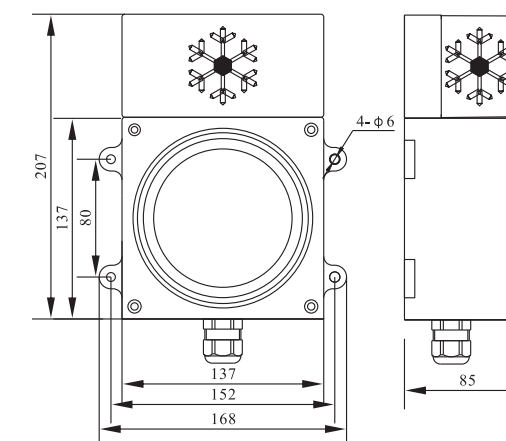

■ 呼叫路数: 1~8路

Number of calling ways: 1~8

■ 产品标准尺寸见下表:

Standard sizes that can be selected are shown in the following table:

设备名称 Equipment name	外形尺寸mm Outline dimensions (mm)			安装尺寸mm Installation dimensions (mm)		备注 Remarks
	宽 W	高 H	深 D	宽 W	高 H	
呼叫控制器 Call controller	300	250	140	320	210	Fig.1
	192	192	50	167	167	Fig.2
呼叫复示器 Call repeater	300	250	140	320	210	Fig.1
	192	192	50	167	167	Fig.2
呼叫按钮盒 Call button box	80	160	60	100	118	Fig.3
报警电笛 Alarm siren	137	207	85	152	80	Fig.4

Fig.1

Fig.2

Fig.3

Fig.4

型号命名

Model naming

冷库呼叫系统 Refrigerator calling system	RCS	-CB	□	/□
设备名称 呼叫控制器 Device name: Call controller				
冷库数量 1,2,3...8 Number of cool chambers: 1,2,3...8				
安装方式 Q:嵌入式, B:壁挂式 Installation: Q: embedded, B: wall-mounted				

选型说明

Selection description

例: RCS-CB2/B

表示壁挂式冷库呼叫器外接有2路呼叫按钮盒。

Example: RCS-CB2/B

The wall-mounted refrigerator call controller is connected with two call button boxes.