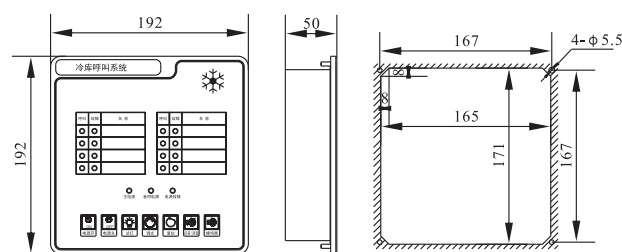

■ 呼叫路数: 1~8路

Number of calling ways: 1~8

■ 产品标准尺寸见下表:

Standard sizes that can be selected are shown in the following table:

设备名称 Equipment name	外形尺寸mm Outline dimensions (mm)			安装尺寸mm Installation dimensions (mm)		备注 Remarks
	宽 W	高 H	深 D	宽 W	高 H	
呼叫控制器 Call controller	300	250	140	320	210	Fig.1
	192	192	50	167	167	Fig.2
呼叫复示器 Call repeater	300	250	140	320	210	Fig.1
	192	192	50	167	167	Fig.2
呼叫按钮盒 Call button box	80	160	60	100	118	Fig.3
报警电笛 Alarm siren	137	207	85	152	80	Fig.4

Fig.1

Fig.2

Fig.3

Fig.4

型号命名

Model naming

冷库呼叫系统 Refrigerator calling system	RCS	-CB	□	/□
设备名称 呼叫控制器 Device name: Call controller				
冷库数量 1,2,3...8 Number of cool chambers: 1,2,3...8				
安装方式 Q:嵌入式, B:壁挂式 Installation: Q: embedded, B: wall-mounted				

选型说明

Selection description

例: RCS-CB2/B

表示壁挂式冷库呼叫器外接有2路呼叫按钮盒。

Example: RCS-CB2/B

The wall-mounted refrigerator call controller is connected with two call button boxes.