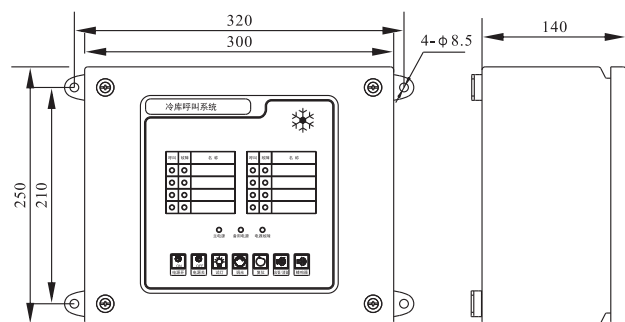

■ 呼叫路数: 1~8路

Number of calling ways: 1~8

■ 产品标准尺寸见下表:

Standard sizes that can be selected are shown in the following table:

设备名称 Equipment name	外形尺寸mm Outline dimensions (mm)			安装尺寸mm Installation dimensions (mm)		备注 Remarks
	宽 W	高 H	深 D	宽 W	高 H	
呼叫控制器 Call controller	300	250	140	320	210	Fig.1
	192	192	50	167	167	Fig.2
呼叫复示器 Call repeater	300	250	140	320	210	Fig.1
	192	192	50	167	167	Fig.2
呼叫按钮盒 Call button box	80	160	60	100	118	Fig.3
报警电笛 Alarm siren	137	207	85	152	80	Fig.4

Fig.1

Fig.2

Fig.3

Fig.4

型号命名

Model naming

冷库呼叫系统 Refrigerator calling system	RCS	-CB	□	/□
设备名称 呼叫控制器 Device name: Call controller				
冷库数量 1,2,3...8 Number of cool chambers: 1,2,3...8				
安装方式 Q:嵌入式, B:壁挂式 Installation: Q: embedded, B: wall-mounted				