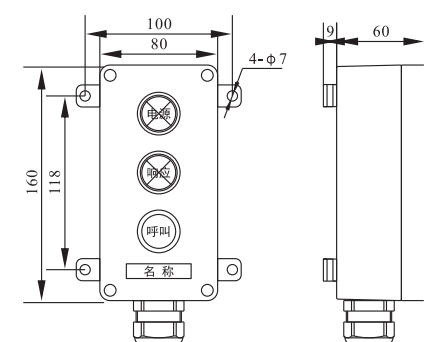

■ 呼叫路数: 1~8路

Number of calling ways: 1~8

■ 产品标准尺寸见下表:

Standard sizes that can be selected are shown in the following table:

设备名称 Equipment name	外形尺寸mm Outline dimensions (mm)			安装尺寸mm Installation dimensions (mm)		备注 Remarks
	宽 W	高 H	深 D	宽 W	高 H	
呼叫控制器 Call controller	300	250	140	320	210	Fig.1
	192	192	50	167	167	Fig.2
呼叫复示器 Call repeater	300	250	140	320	210	Fig.1
	192	192	50	167	167	Fig.2
呼叫按钮盒 Call button box	80	160	60	100	118	Fig.3
报警电笛 Alarm siren	137	207	85	152	80	Fig.4

Fig.1

Fig.2

Fig.3

Fig.4

型号命名

Model naming

冷库呼叫系统 Refrigerator calling system	RCS	-CB	□	/□
设备名称 呼叫控制器 Device name: Call controller				
冷库数量 1,2,3...8 Number of cool chambers: 1,2,3...8				
安装方式 Q:嵌入式, B:壁挂式 Installation: Q: embedded, B: wall-mounted				

选型说明

Selection description

例: RCS-CB2/B

表示壁挂式冷库呼叫器外接有2路呼叫按钮盒。

Example: RCS-CB2/B

The wall-mounted refrigerator call controller is connected with two call button boxes.